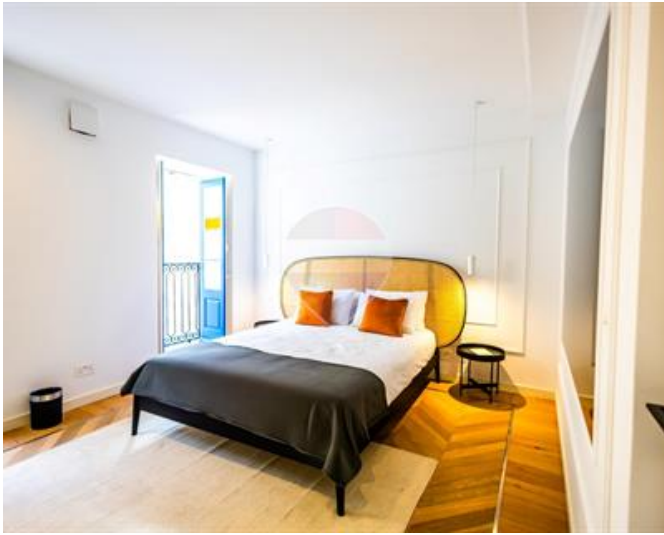

Gallery

Anna Cirrincione

RE/MAX Luxe - Sliema

M: 99962506

E: acirrincione@remax.com.mt

T: 27992796

RE/MAX Luxe - Sliema

58, Tigne Seafront, Sliema, Malta