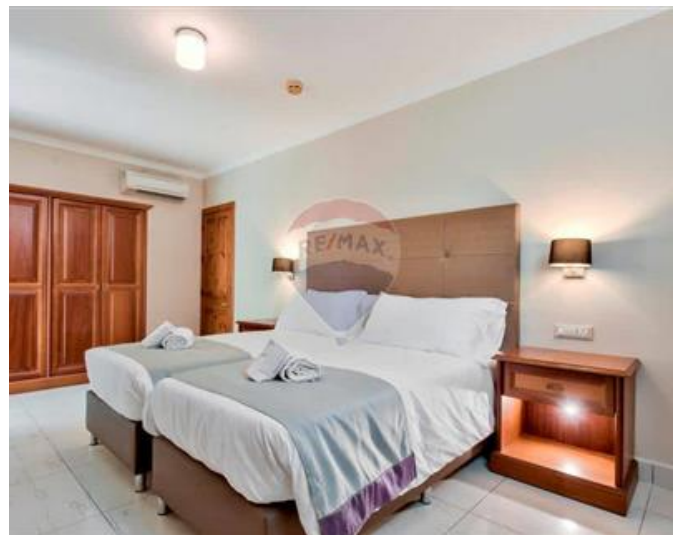

✓ Shower Ensuite : 0 x 0 m (0 m2)

✓ Shower Ensuite : 0 x 0 m (0 m2)

Gallery

Trevor Gauci Maistre

RE/MAX Premium - St Julian's

M: 99241530

E: trevor@remax.com.mt

T: 21384508