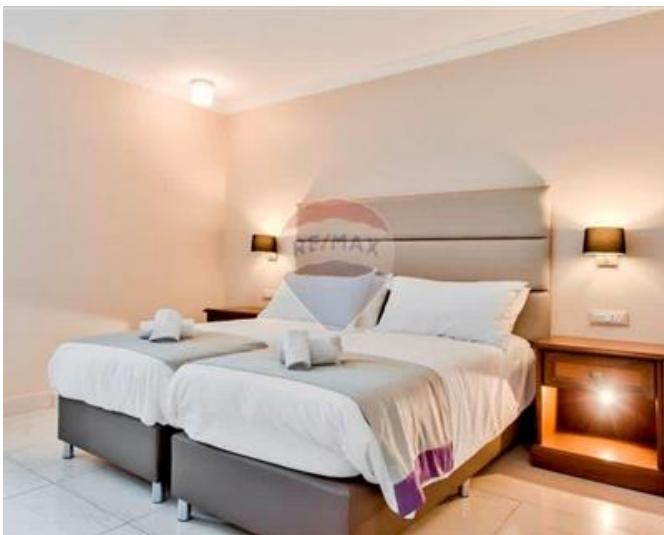

✓ Shower Ensuite : 0 x 0 m (0 m2)

✓ Shower Ensuite : 0 x 0 m (0 m2)

Gallery

Trevor Gauci Maistre

RE/MAX Premium - St Julian's

M: 99241530

E: trevor@remax.com.mt

T: 21384508