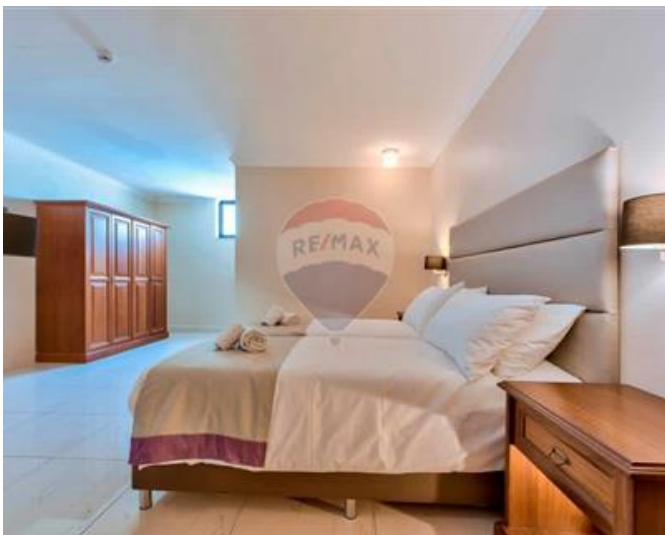

✓ Shower Ensuite : 0 x 0 m (0 m2)

✓ Shower Ensuite : 0 x 0 m (0 m2)

Gallery

Trevor Gauci Maistre

RE/MAX Premium - St Julian's

M: 99241530

E: trevor@remax.com.mt

T: 21384508